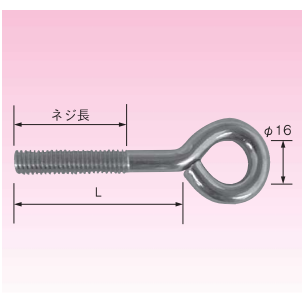

サイズ	H700×380mm
色	赤白・青白・黄白・緑白
入数	20

コーンバー・コーンウェイト

☆コーンバー

●材質/ABS

サイズ	34φ×2m
色	黄黒・赤白・緑白
入数	25

☆コーンウェイト

●材質/合成ゴム

サイズ	360×360mm
色	黒・2kg
入数	10

異径ナット

サイズ	入数
W ¹ / ₂ ×W ⁵ / ₁₆	400

異径ナット

※W¹/₂×M6 別途お問合せ下さい。

サイズ	入数
W ¹ / ₂ ×W ³ / ₈	560

丸カン外ネジ

△受注生産

●インサートに取付け、環部と足場とを番線で引張るのに使用します。

サイズ(L)	入数	ネジ長
W ¹ / ₂ ×80	200	20
W ³ / ₈ ×60	200	40

タラップ

●ステンレス製

16φ	19φ	22φ
巾 長さ	巾 長さ	巾 長さ
300×160	300×200	300×250
300×250	300×250	300×300
300×300	300×300	350×250
	350×250	350×300
	350×300	400×250
	400×250	400×300
	400×300	400×350