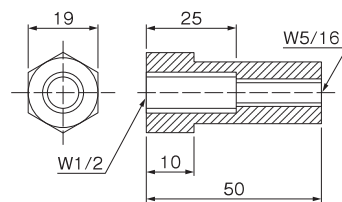

※適応機種等詳しくはメーカーカタログをご参照下さい。

品番	入数
TW1060T (JP)	30巻/箱
TW 899 (JP)	50巻/箱

カラーコーン・スコッチコーン

☆カラーコーン

●材質/PE

サイズ	H700×380mm
色	赤・青・黄・緑・白
入数	20

☆スコッチコーン(反射テープ/3段)

●材質/PE

サイズ	H700×380mm
色	赤白・青白・黄白・緑白
入数	20

コーンバー・コーンウェイト

☆コーンバー

●材質/ABS

サイズ	34φ×2m
色	黄黒・赤白・緑白
入数	25

☆コーンウェイト

●材質/合成ゴム

サイズ	360×360mm
色	黒・2kg
入数	10

異径ナット

サイズ	入数
W ¹ / ₂ ×W ⁵ / ₁₆	400

異径ナット

※W¹/₂×M6 別途お問合せ下さい。

サイズ	入数
W ¹ / ₂ ×W ³ / ₈	560

丸カン外ネジ

△受注生産

●インサートに取付け、環部と足場とを番線で引張るのに使用します。

サイズ(L)	入数	ネジ長
W ¹ / ₂ ×80	200	20
W ³ / ₈ ×60	200	40

タラップ

●ステンレス製

16φ	19φ	22φ
巾 長さ	巾 長さ	巾 長さ
300×160	300×200	300×250
300×250	300×250	300×300
300×300	300×300	350×250
	350×250	350×300
	350×300	400×250
	400×250	400×300
	400×300	400×350