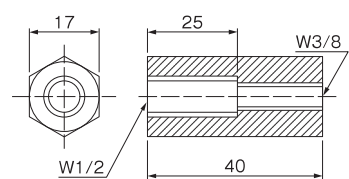

サイズ	H700×380mm
色	赤白・青白・黄白・緑白
入数	20

コーンバー・コーンウェイト

☆コーンバー

●材質/ABS

サイズ	34φ×2m
色	黄黒・赤白・緑白
入数	25

☆コーンウェイト

●材質/合成ゴム

サイズ	360×360mm
色	黒・2kg
入数	10

異径ナット

サイズ	入数
W ¹ / ₂ ×W ⁵ / ₁₆	400

異径ナット

※W¹/₂×M6 別途お問合せ下さい。

サイズ	入数
W ¹ / ₂ ×W ³ / ₈	560

丸カン外ネジ

△受注生産

●インサートに取付け、環部と足場とを番線で引張るのに使用します。

サイズ(L)	入数	ネジ長
W ¹ / ₂ ×80	200	20
W ³ / ₈ ×60	200	40

タラップ

●ステンレス製

16φ	19φ	22φ
巾 長さ	巾 長さ	巾 長さ
300×160	300×200	300×250
300×250	300×250	300×300
300×300	300×300	350×250
	350×250	350×300
	350×300	400×250
	400×250	400×300
	400×300	400×350